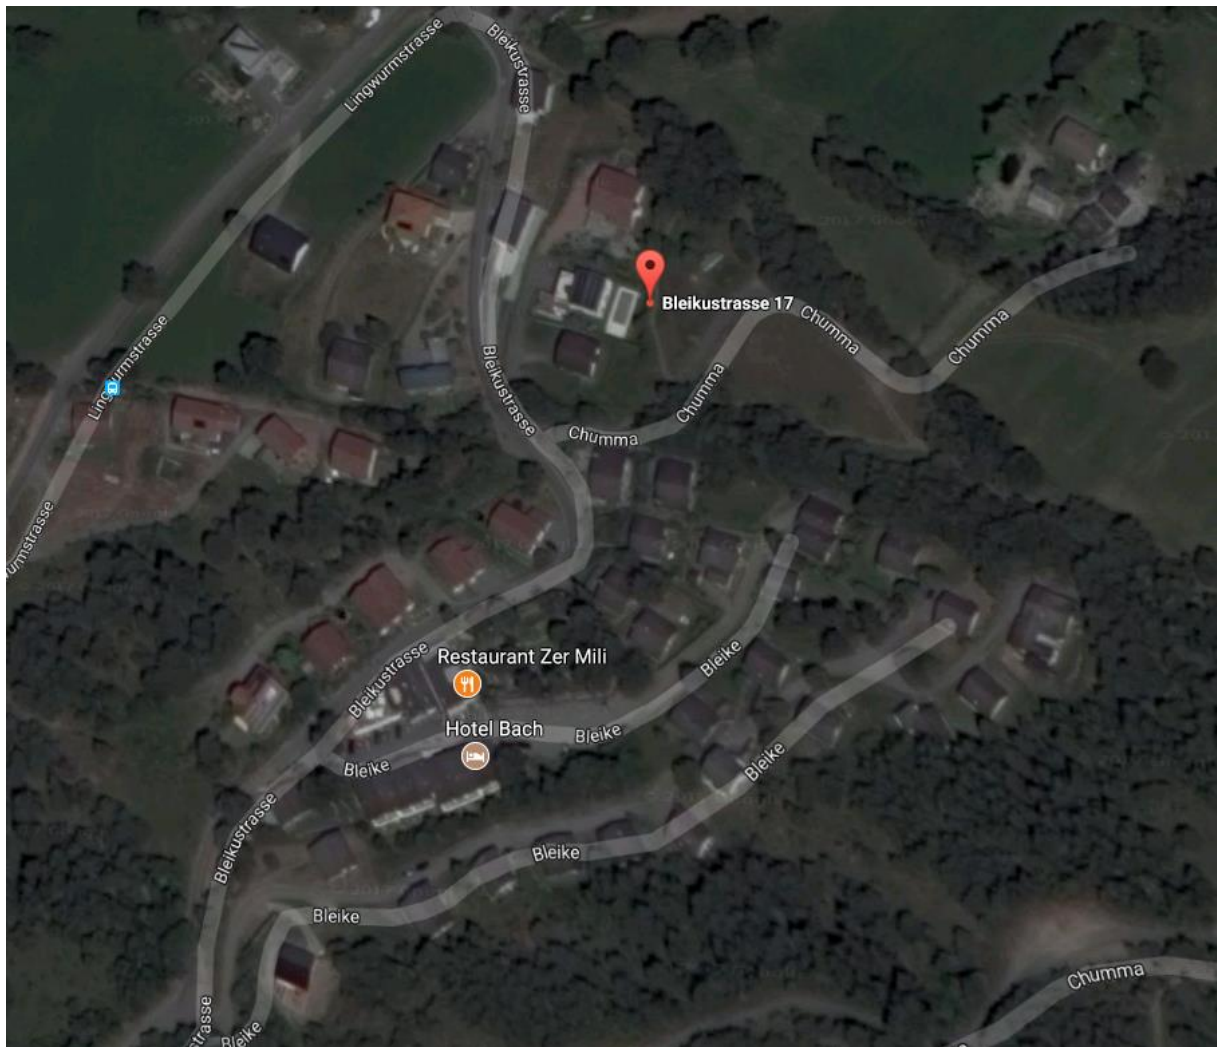

## Anfahrtsweg Klassifikationsvortrag Ineke Bode

Ried-Brig Richtung Restaurant Zer Mili, auf Bleikustrasse 100 m dann links Richtung Chumma, Franz Michlig wird die Parkplatzzuweisung durchführen.  
In der Autonavigation eingeben: Ried-Brig, Strasse Chumma