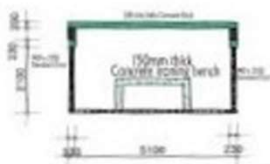

# Wir unterstützen die Stiftung «Kasipiti»

*Der Rotary Club Brig baut ein neues Gebäude mit Schulungsraum, Krankenzimmer, Sanitär- und Waschanlage für das Kasipiti Waisenhaus in Harare (Simbabwe).*

Kasipiti Waisenhaus

## Plan Erweiterungsbau

WEST ELEVATION

NORTH ELEVATION

Cross Section A-A  
1:100

FLOOR PLAN.

Ruth Kalbermatten's Vermächtnis

Dürrekatastrophen

Bittere Armut